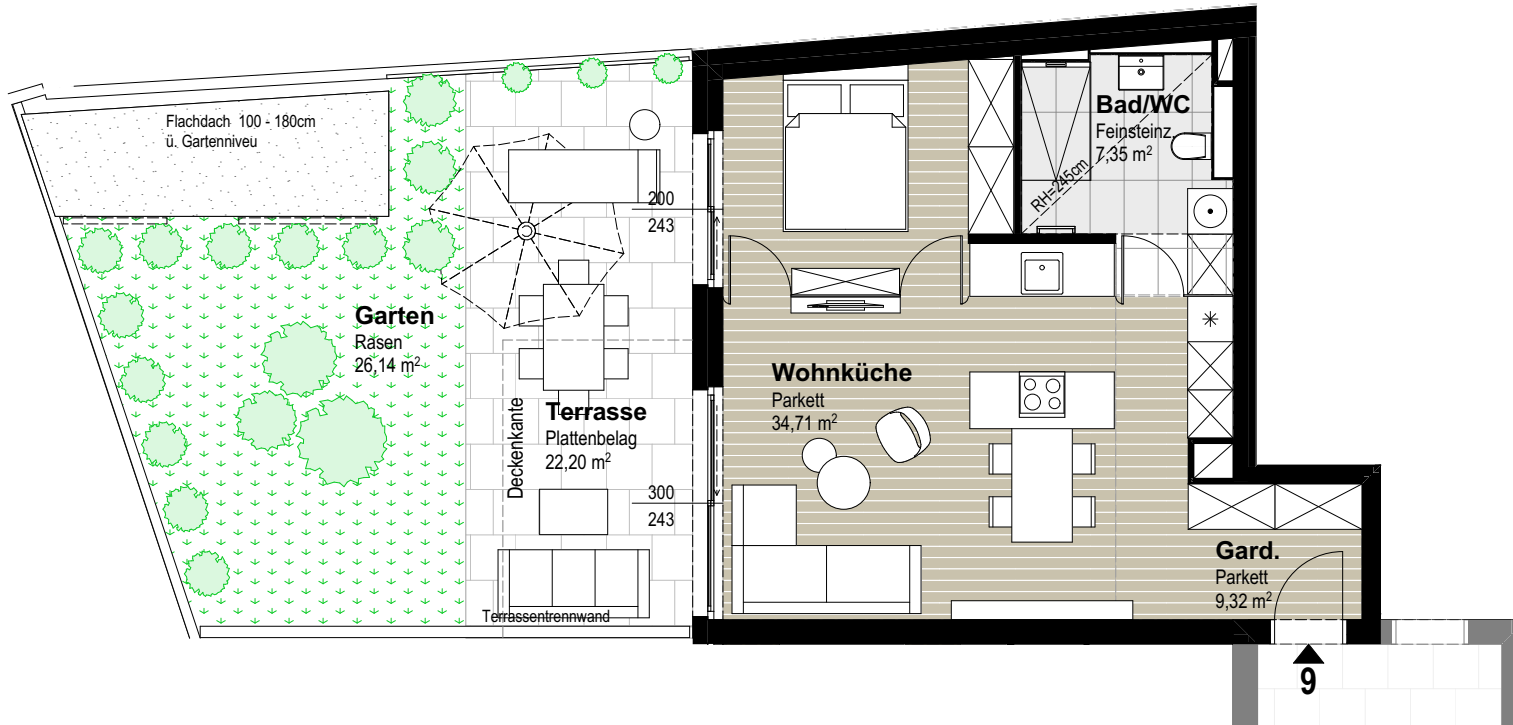

# BELLA 11 VISTA 30

HIETZING

TOP 9

Bad/WC	7,35
Gard.	9,32
Wohnküche	34,71
	<b>51,38 m<sup>2</sup></b>
Terrasse	22,20
Garten	26,14
Parteienkeller	2,24

Raumhöhe 2,70 m

ERDGESCHOSS TOP 9

M=1:100 0 3m

Die dargestellte Möblierung ist nur ein Lösungsvorschlag. Sanitäreinrichtung und Küchenanschlüsse werden mitangeboten. Änderungen aus technischen oder baubehördlichen Gründen vorbehalten.