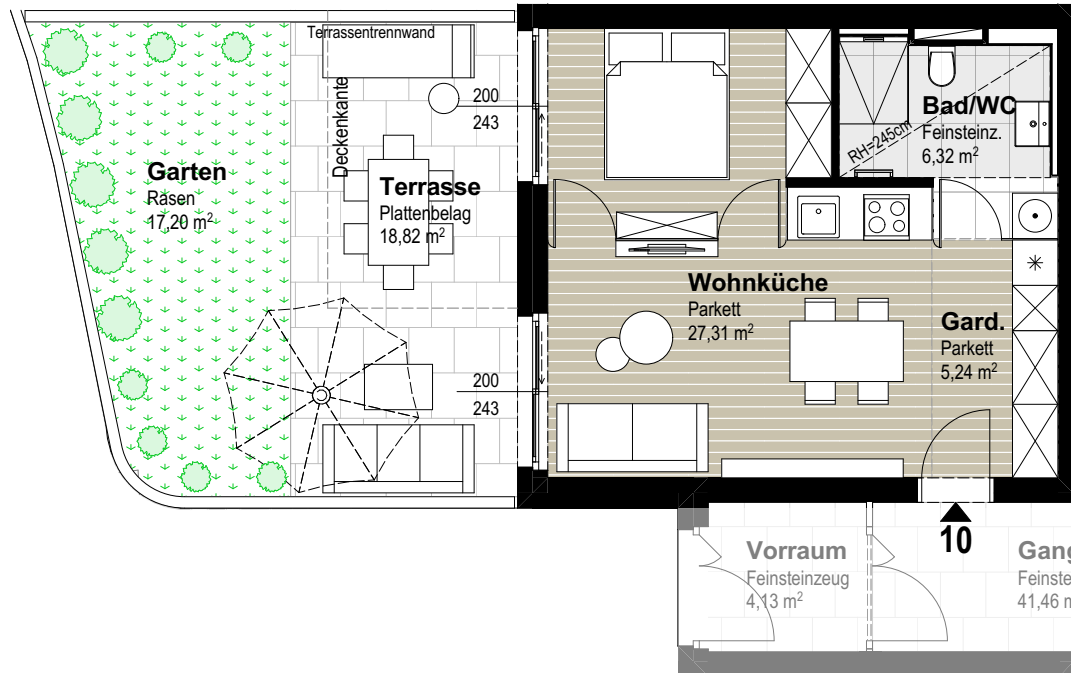

BELLA 11 VISTA 30

HIETZING

TOP 10

Bad/WC	6,32
Gard.	5,24
Wohnküche	27,31
	38,87 m²
Terrasse	18,82
Garten	17,20
Parteiekeller	2,94

Raumhöhe 2,70 m

ERDGESCHOSS TOP 10

M=1:100 0 3m

Die dargestellte Möblierung ist nur ein Lösungsvorschlag. Sanitärerichtung und Küchenanschlüsse werden mitangeboten. Änderungen aus technischen oder baubehördlichen Gründen vorbehalten.