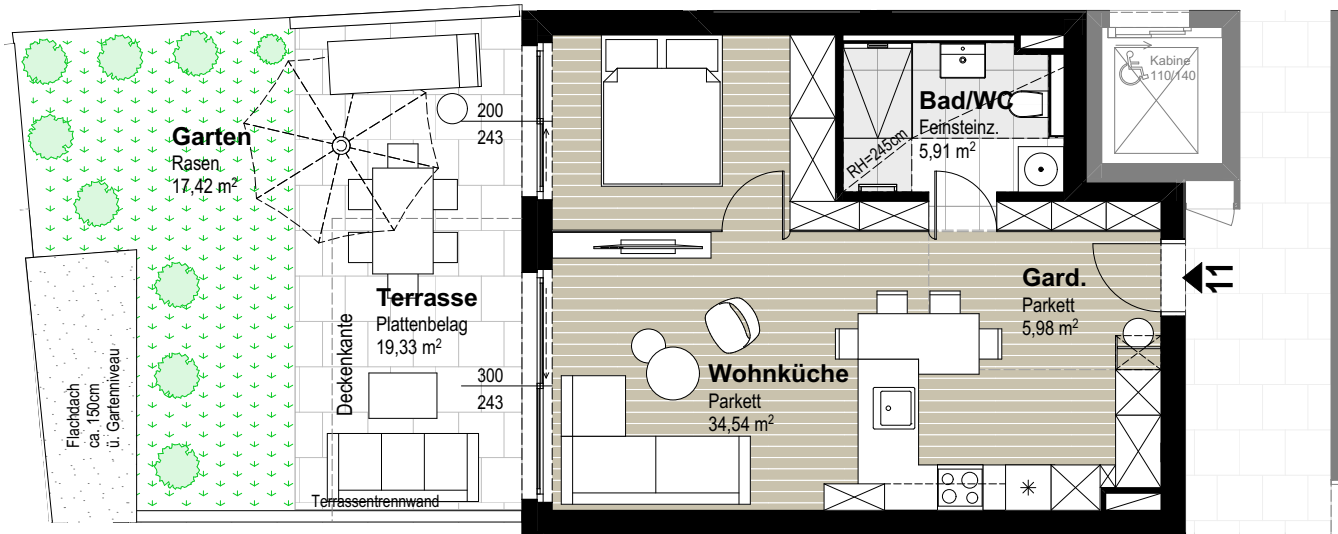

# BELLA 11 VISTA 30

## HIETZING

TOP 11

Bad/WC	5,91
Gard.	5,98
Wohnküche	34,54
	<b>46,43 m²</b>
Terrasse	19,33
Garten	17,42
Parteiekeller	2,94

Raumhöhe 2,70 m

ERDGESCHOSS TOP 11

M=1:100 0 3m

Die dargestellte Möblierung ist nur ein Lösungsvorschlag. Sanitärreinigung und Küchenanschlüsse werden mitangeboten. Änderungen aus technischen oder baubehördlichen Gründen vorbehalten.