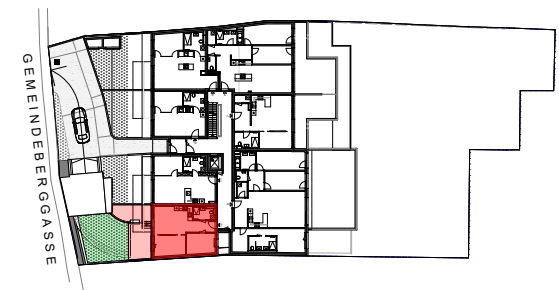

BELLA 11 VISTA 30

HIETZING

TOP 12

Bad/WC	4,54
Gard.	4,55
Home office	10,25
Wohnküche	30,35
	49,69 m²
Terrasse	25,72
Loggia	4,23
Garten	35,77
Parteienkeller	2,94

Raumhöhe 2,70 m

ERDGESCHOSS TOP 12

M=1:100 0 3m