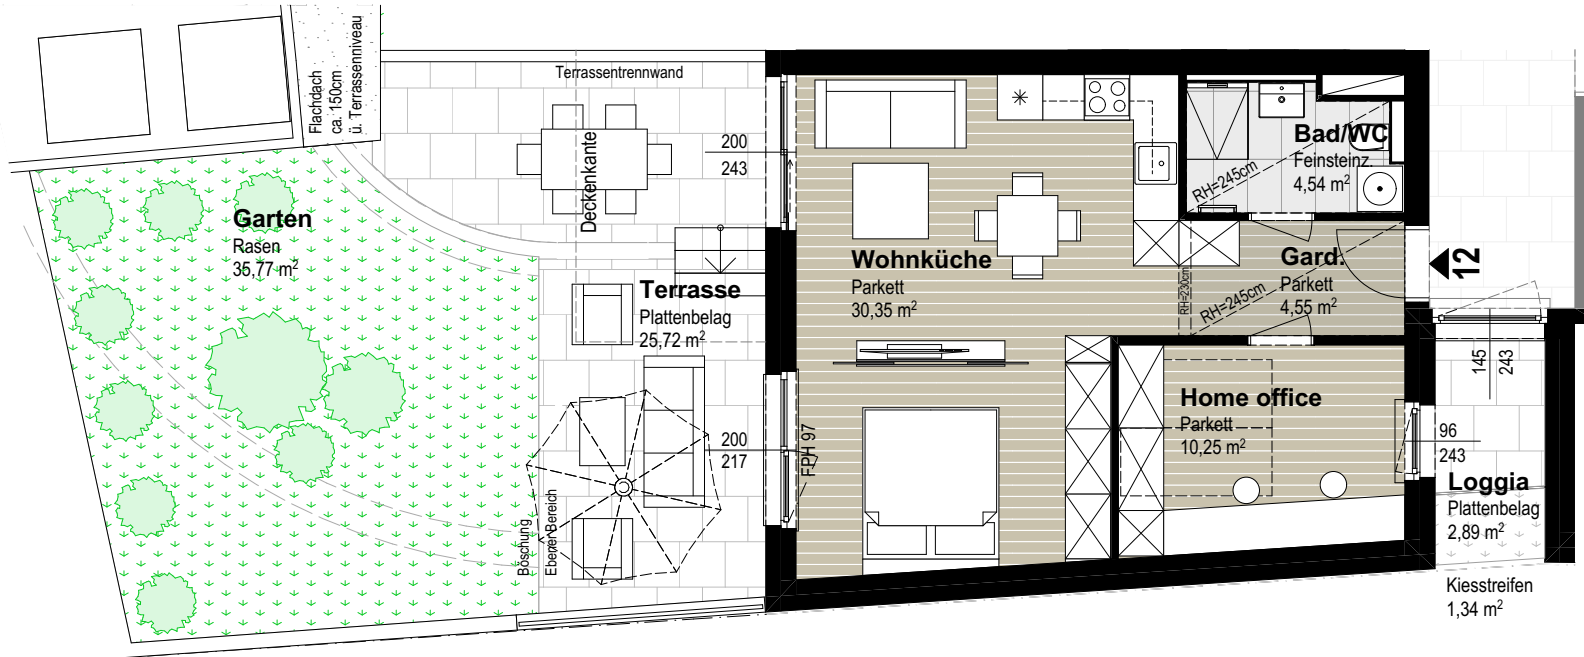

BELLA 11 VISTA 30

HIETZING

TOP 12

Bad/WC	4,54
Gard.	4,55
Home office	10,25
Wohnküche	30,35
	49,69 m²
Terrasse	25,72
Loggia	4,23
Garten	35,77
Parteienkeller	2,94

Raumhöhe 2,70 m

ERDGESCHOSS TOP 12

M=1:100 0 3m