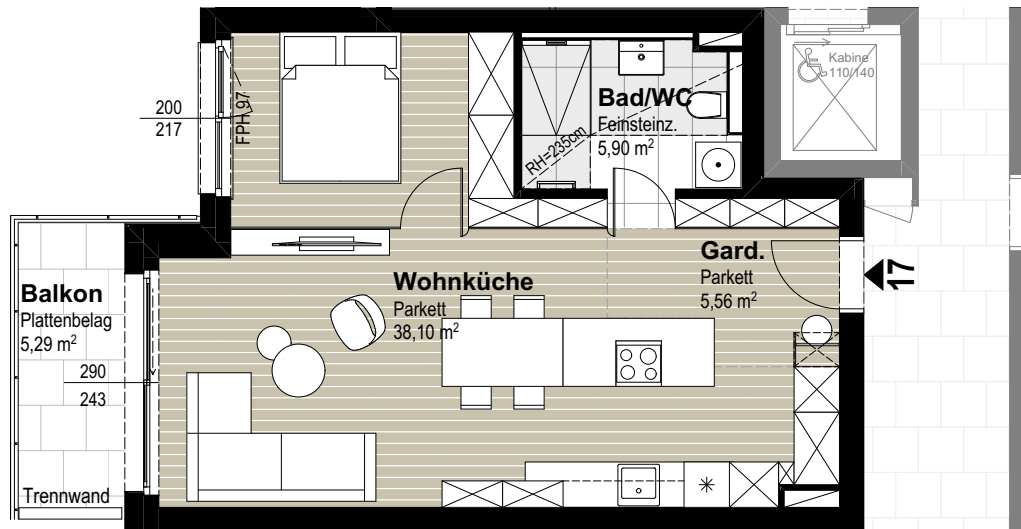

BELLA 11 VISTA 30

HIETZING

TOP 17

Bad/WC	5,90
Gard.	5,56
Wohnküche	38,10
	49,56 m²
Balkon	5,29
Parteienkeller	2,22

Raumhöhe 2,59 m

OBERGESCHOSS TOP 17

M=1:100 0 3m

Die dargestellte Möblierung ist nur ein Lösungsvorschlag. Sanitäreinrichtung und Küchenanschlüsse werden mitangeboten. Änderungen aus technischen oder baubehördlichen Gründen vorbehalten.