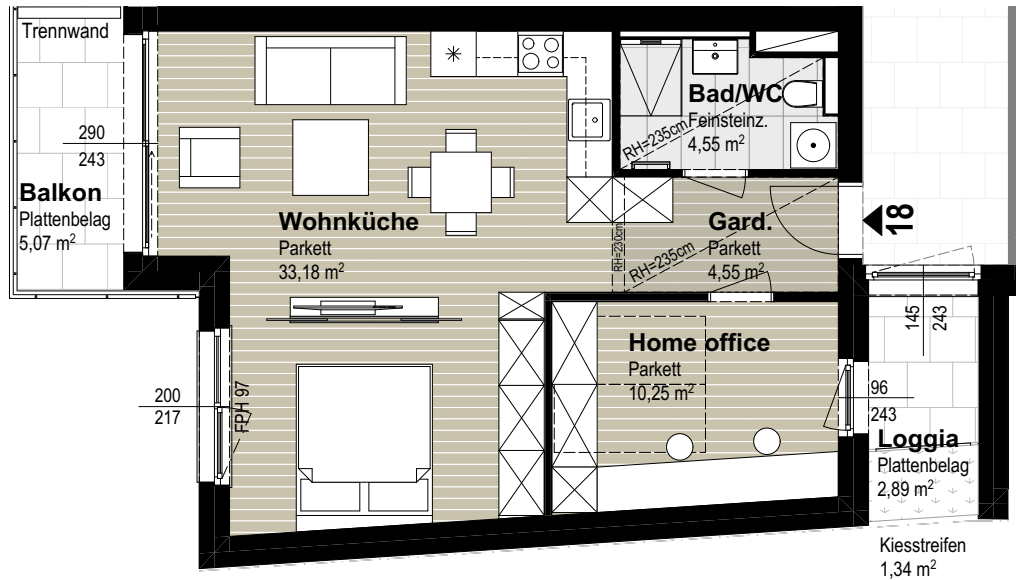

BELLA 11 VISTA 30

HIETZING

TOP 18

| | |
|----------------|----------------------------|
| Bad/WC | 4,55 |
| Gard. | 4,55 |
| Home office | 10,25 |
| Wohnküche | 33,18 |
| Summe | 52,53 m² |
| Loggia | 4,23 |
| Balkon | 5,07 |
| Parteienkeller | 2,22 |

Raumhöhe 2,59 m

OBERGESCHOSS TOP 18

M=1:100 0 3m

Die dargestellte Möblierung ist nur ein Lösungsvorschlag. Sanitäreinrichtung und Küchenanschlüsse werden mitangeboten. Änderungen aus technischen oder baubehördlichen Gründen vorbehalten.