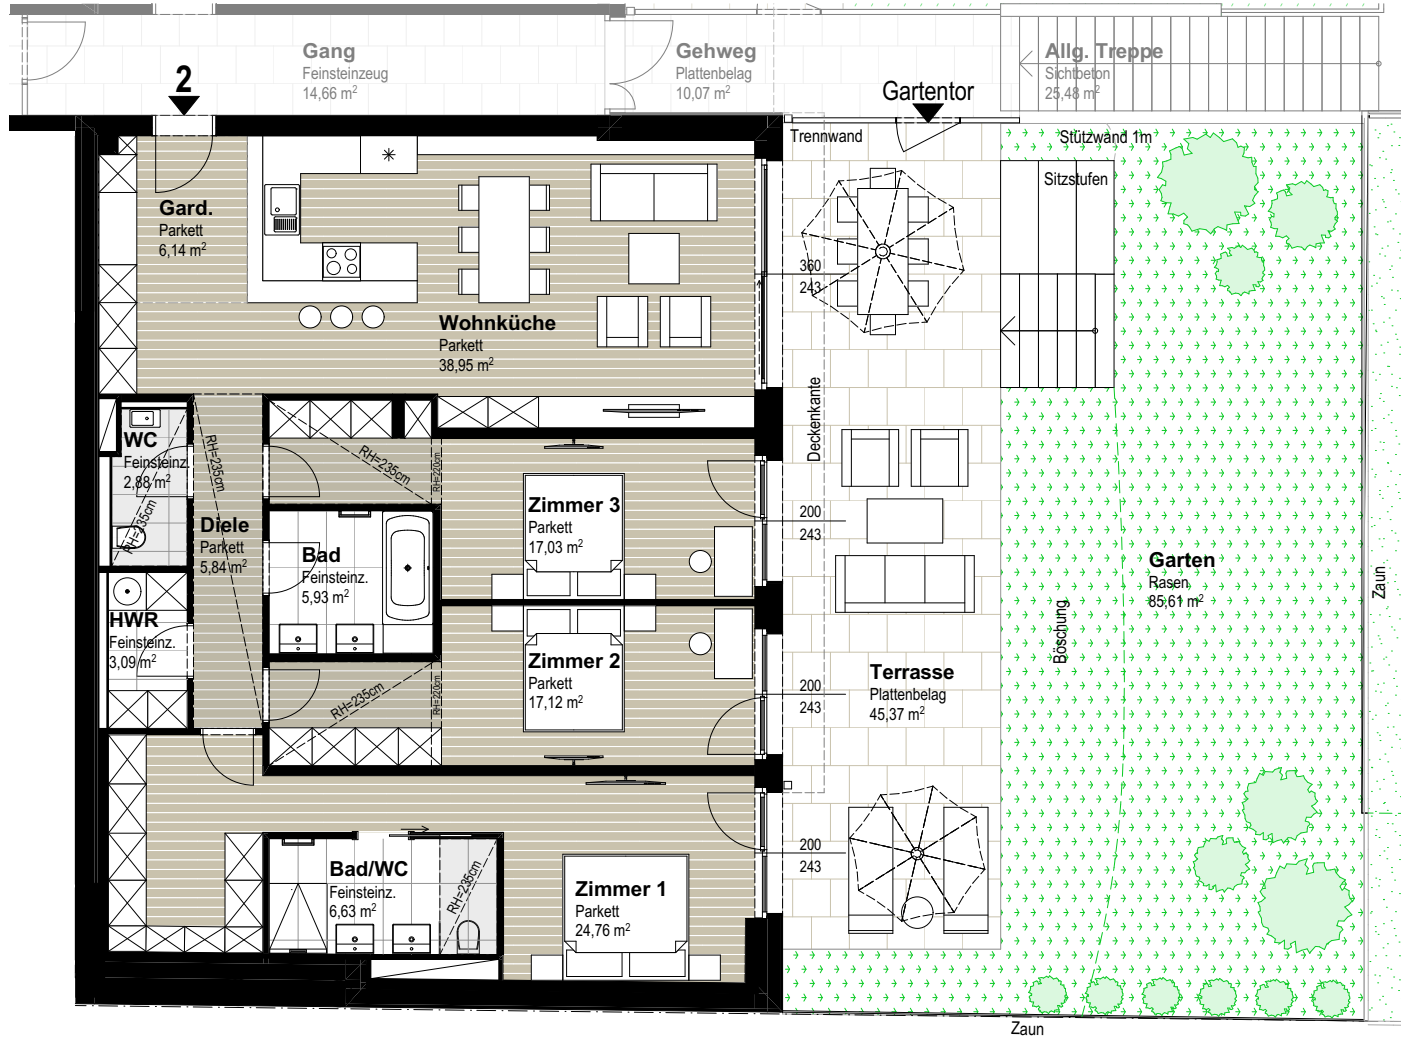

# BELLA VISTA 30

## HIETZING

### TOP 2

Bad	5,93
Bad/WC	6,63
Diele	5,84
Gard.	6,14
HWR	3,09
WC	2,88
Wohnküche	38,95
Zimmer 1	24,76
Zimmer 2	17,12
Zimmer 3	17,03
<b>Gesamt</b>	<b>128,37 m<sup>2</sup></b>
Terrasse	45,37
Garten	85,61
Parteienkeller	2,22

Raumhöhe 2,59 m