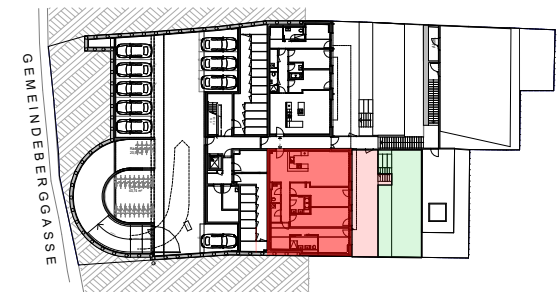

# BELLA VISTA 30

### TOP 2

Bad	5,93
Bad/WC	6,63
Diele	5,84
Gard.	6,14
HWR	3,09
WC	2,88
Wohnküche	38,95
Zimmer 1	24,76
Zimmer 2	17,12
Zimmer 3	17,03
<b>Gesamt</b>	<b>128,37 m<sup>2</sup></b>
Terrasse	45,37
Garten	85,61
Parteienkeller	2,22

Raumhöhe 2,59 m