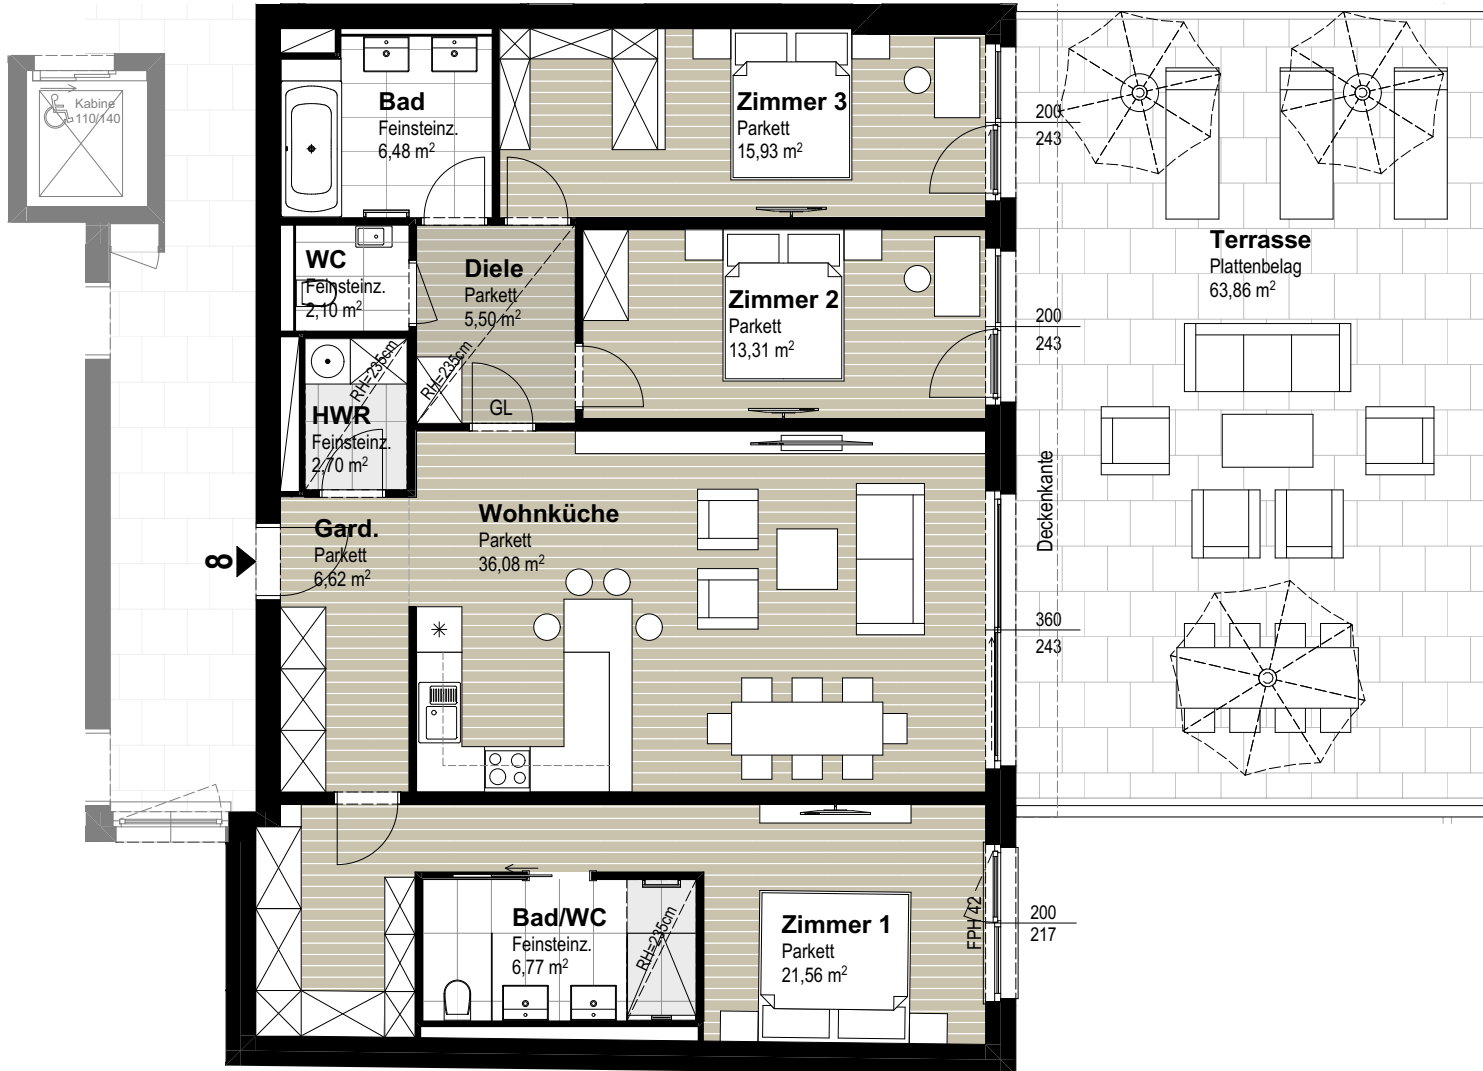

# BELLA 11 VISTA 30

## HIETZING

TOP 8

Bad	6,48
Bad/WC	6,77
Diele	5,50
Gard.	6,62
HWR	2,70
WC	2,10
Wohnküche	36,08
Zimmer 1	21,56
Zimmer 2	13,31
Zimmer 3	15,93
	<b>117,05 m²</b>
Terrasse	63,86
Parteienkeller	2,22

Raumhöhe 2,59 m

ERDGESCHOSS TOP 8

M=1:100 0 3m

Die dargestellte Möblierung ist nur ein Lösungsvorschlag. Sanitärreinigung und Küchenanschlüsse werden mitangeboten. Änderungen aus technischen oder baubehördlichen Gründen vorbehalten.